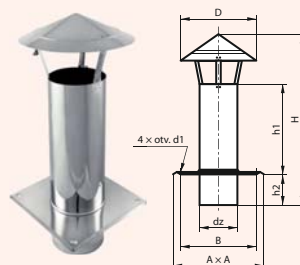

airhawk CILINDER je střešní komínek bez podstavu, který slouží k odvodu vzduchu a zplodin z komína a ventilace. Chrání komín před deštěm a sněhem. **airhawk CILINDER** je vyráběn z pozinkovaného plechu nebo z nerezů. Při instalaci připevněte komínek k vyčnívající rouře (jako klasickou objímku).

rozměry v mm

Nákres výkonu komínových nástavců **airhawk CILINDER** ø 100, 110, 120 mm v závislosti na výšce komína při nulové rychlosti větru

Nákres výkonu komínových nástavců **airhawk CILINDER** ø 130, 140 mm v závislosti na výšce komína při nulové rychlosti větru

Nákres výkonu komínových nástavců **airhawk CILINDER** ø 150, 200 mm v závislosti na výšce komína při nulové rychlosti větru

Ukázka instalace komínových nástavců **airhawk CILINDER**

FASTRADE s.r.o.

Františka Diviše 1012
Praha 10-Uhřetěves
104 00
www.fastrade.cz