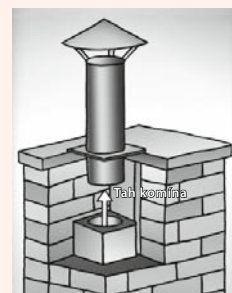

airhawk CILINDER je střešní komínek bez podstavu, který slouží k odvodu vzduchu a zplodin z komína a ventilace. Chrání komín před deštěm a sněhem. **airhawk CILINDER** je vyráběn z pozinkovaného plechu nebo z nerezů. Při instalaci připevněte komínek k vyčnívající rouře (jako klasickou objímku).

rozměry v mm

Nákres výkonu komínových nástavců **airhawk CILINDER** ø 100, 110, 120 mm v závislosti na výšce komína při nulové rychlosti větru

Nákres výkonu komínových nástavců **airhawk CILINDER** ø 130, 140 mm v závislosti na výšce komína při nulové rychlosti větru

Nákres výkonu komínových nástavců **airhawk CILINDER** ø 150, 200 mm v závislosti na výšce komína při nulové rychlosti větru

Ukázka instalace komínových nástavců **airhawk CILINDER**

FASTRADE s.r.o.

Františka Diviše 1012
Praha 10-Uhřetěves
104 00
www.fastrade.cz