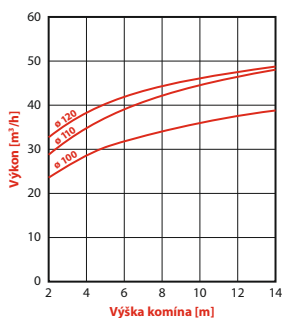

rozměry v mm

Nákres výkonu komínových nástavců **airhawk CILINDER** ø 100, 110, 120 mm v závislosti na výšce komína při nulové rychlosti větru

Nákres výkonu komínových nástavců **airhawk CILINDER** ø 130, 140 mm v závislosti na výšce komína při nulové rychlosti větru