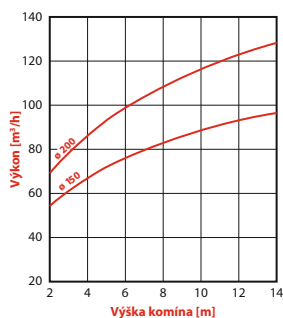

Typ	D	dw	dz	H	h1	h2
CILINDER PLUS	200	–	100,8	570	330	115
CILINDER PLUS	220	–	100,8	580	330	115
CILINDER PLUS	240	–	123	585	330	115
CILINDER PLUS	260	–	132,5	600	330	115
CILINDER PLUS	280	–	140,6	612	330	115
CILINDER PLUS	300	–	151,7	622	330	115
CILINDER PLUS	400	–	201	764	330	200
CILINDER PLUS	500	–	252	800	330	200
CILINDER	200	100	–	195	70	130
CILINDER	200	110	–	201	70	136
CILINDER	220	120	–	222	80	152
CILINDER	230	130	–	228	80	158
CILINDER	240	140	–	239	80	164
CILINDER	300	150	–	245	80	170
CILINDER	400	200	–	310	80	200
CILINDER	500	250	–	340	80	270

rozměry v mm

Nákres výkonu komínových nástavců **airhawk CILINDER** ø 100, 110, 120 mm v závislosti na výšce komína při nulové rychlosti větru

Nákres výkonu komínových nástavců **airhawk CILINDER** ø 130, 140 mm v závislosti na výšce komína při nulové rychlosti větru