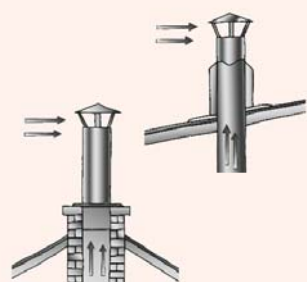

Komínové hlavice **airhawk CILINDER**, **airhawk CILINDER PLUS** účinně zvyšují tah komína, prodlužují životnost komína, zabraňují zpětnému tahu a maximalizují využití paliva.

airhawk CILINDER

Střešní komínky používané jako komínové nástavce nebo nástavce k odvětrávání výduchů ústících na střeších

airhawk CILINDER je střešní komínek bez podstavu, který slouží k odvodu vzduchu a zplodin z komína a ventilace. Chrání komín před deštěm a sněhem. **airhawk CILINDER** je vyráběn z pozinkovaného plechu nebo z nerezů. Při instalaci připevněte komínek k vyčnívající rouře (jako klasickou objímku).

rozměry v mm

Nákres výkonu komínových nástavců **airhawk CILINDER** ø 100, 110, 120 mm v závislosti na výšce komína při nulové rychlosti větru

Nákres výkonu komínových nástavců **airhawk CILINDER** ø 130, 140 mm v závislosti na výšce komína při nulové rychlosti větru

Nákres výkonu komínových nástavců **airhawk CILINDER** ø 150, 200 mm v závislosti na výšce komína při nulové rychlosti větru

Ukázka instalace komínových nástavců **airhawk CILINDER**

FASTRADE s.r.o.

Františka Diviše 1012
Praha 10-Uhřetěves
104 00
www.fastrade.cz