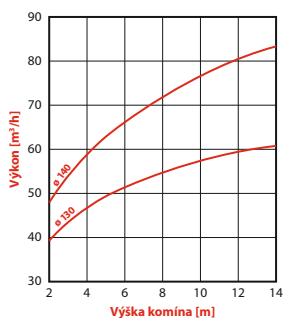

rozměry v mm

Nákres výkonu komínových nástavců **airhawk CILINDER** ø 100, 110, 120 mm v závislosti na výšce komína při nulové rychlosti větru

Nákres výkonu komínových nástavců **airhawk CILINDER** ø 130, 140 mm v závislosti na výšce komína při nulové rychlosti větru