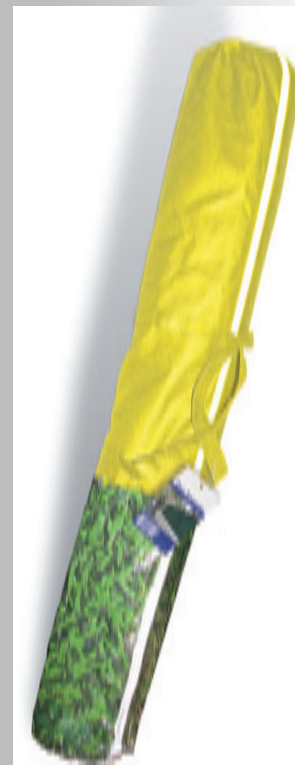

clonex
DIVY LAURUS

clonex DIVY LAURUS je imitace živého plotu - břečtan

Geotan DIVY LAURUS je výbornou dekorativní imitací listnatého živého plotu, realistický vzhled popínavého břečtanu navozuje atmosféru přirozeného vzhledu zeleně. **clonex DIVY LAURUS** je produkt, který je odolný proti UV záření. Listy jsou vyrobeny z PVC a jsou tepelně nalepeny na PVC nosičích, které jsou nataženy na vláknech o 1mm. Tato nosná vlákna jsou napletena na plastový rastr čtvercového pletiva, které je vyrobeno z polyetylenu. Mříž má velikost okolo 50 x 50 mm.

clonex DIVY LAURUS se používá nejen jako dekorativní prvek zahrad, balkonů, plotů a teras, ale je také vhodným dekorativním prvkem i do interiéru, vestibulů, vstupních hal, relaxačních center a obchodů atd. Při aplikaci na ploty, pergoly a jiné rastry dosáhneme 70% stínivosti. **clonex DIVY LAURUS** je lehce omyvatelný vodou.

Balení:
role 1 x 3bm
role 1,5 x 3 bm

Montážní postup:

clonex DIVY LAURUS je velice lehce zpracovatelný. Vzhledem k tomu, že je výrobek dodáván smotaný v roli, aplikuje se tak, že se postupně odmotává z role v horizontálním směru. Výrobek lze velice jednoduše zkrátit na požadovanou délku nožem, nůžkami, štípacími kleštěmi na kabely atd. **clonex DIVY LAURUS** jednoduše přiložíme k rastru pletiva, zábradlí či jinému nosiči a velice jednoduše pomocí rychlosvorek **fix QUICK** jej upevníme. Rychlosvorka je dodávána i v zelené barvě, takže vůbec nenarušuje celkový vzhled již aplikovaného dekorativního **clonexu DIVY LAURUS**.

Doporučení:

Nekombinujte podkladku na oplocení v horizontálním a vertikálním směru. Výsledkem by byl zcela nepřirozený vzhled.

Výrobek **clonex DIVY LAURUS** je nesnadno hořlavý.

fastrade

FASTRADE s.r.o.

Františka Diviše 1012
Praha 10 - Uhřetěves
104 00
www.fastrade.cz