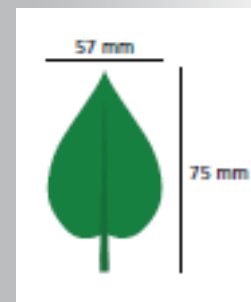

clonex DIVY LAURUS se používá nejen jako dekorativní prvek zahrad, balkonů, plotů a teras, ale je také vhodným dekorativním prvkem i do interiéru, vestibulů, vstupních hal, relaxačních center a obchodů atd. Při aplikaci na ploty, pergoly a jiné rastry dosáhneme 70% stínivosti. **clonex DIVY LAURUS** je lehce omyvatelný vodou.

Balení:
role 1 x 3bm
role 1,5 x 3 bm

Montážní postup:

clonex DIVY LAURUS je velice lehce zpracovatelný. Vzhledem k tomu, že je výrobek dodáván smotaný v roli, aplikuje se tak, že se postupně odmotává z role v horizontálním směru. Výrobek lze velice jednoduše zkrátit na požadovanou délku nožem, nůžkami, štípacími kleštěmi na kabely atd. **clonex DIVY LAURUS** jednoduše přiložíme k rastru pletiva, zábradlí či jinému nosiči a velice jednoduše pomocí rychlosvorek **fix QUICK** jej upevníme. Rychlosvorka je dodávána i v zelené barvě, takže vůbec nenarušuje celkový vzhled již aplikovaného dekorativního **clonexu DIVY LAURUS**.

Doporučení:

Nekombinujte podkladku na oplocení v horizontálním a vertikálním směru. Výsledkem by byl zcela nepřirozený vzhled.

Výrobek **clonex DIVY LAURUS** je nesnadno hořlavý.

fastrade

FASTRADE s.r.o.

Františka Diviše 1012
Praha 10 - Uhřetěves
104 00
www.fastrade.cz

tel.: 284 688 956-7
fax: 284 688 955
gsm: 602 450 007
info@fastrade.cz

pobočka Brno

areál Dolní Říčanka
Říčanská 1000
665 01 Rosice u Brna

tel.: 546 216 401-2
fax: 546 216 400
gsm: 602 652 972
info.brno@fastrade.cz