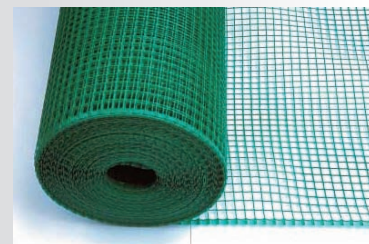

krtex je síťovina bránící prolézání krteků na místech, kde nejsou vítáni a tím minimalizuje případné škody na zahradách, golfových hřištích a dalších plochách.

Síťovina bránící prolézání krteků

krtex Je je síťovina, která je vyrobena ze 100 % polypropylenu
clonex se používá jako podkladní vrstva pod travní koberec především u rekon-

strukcí zahrad, golfových hřišť a jiných pohledových travnatých, ale i komunikačních ploch, které nemají zpevněné povrchy

Charakteristické vlastnosti výrobku **krtex**

- mřížka ze 100% polypropylenu
- zelená barva
- vysoká pevnost v tahu
- dlouhodobá životnost a funkčnost
- odolnost proti vlivům prostředí
- je ekologicky nezávadný
- je recyklovatelný
- velikost ok 15 x 15 mm
- nechutná krtekům

Způsob pokládky výrobku **krtex**

Síťovina **krtex** se odvíjí z role, doporučujeme zanechat přesahy cca 10 cm, ve vodorovném i v kolmém směru. **krtex** můžete kotvit pomocí drátů ohnutých do písmene u, které zapíchnete do země, tak aby drát procházel minimálně přes dvě oka. **krtex** je možné použít i ke zpevnění svahů a zeminy, která není v ideální rovině. Krtex je velice flexibilní a poddajná geomříž, která se dá velice snadno formátovat na požadovaný tvar základními zahradnickými pomůckami. Základní funkce síťoviny Krtex je mechanická zábrana proti krtekům a nejrůznějším druhům hlodavců a škůdců.

Brání tvorbě tzv. krtinců a dalším poškozením trávníků.

Balení výrobku **krtex**

Síťovina **krtex** se dodává v maloobchodních a velkoobchodních baleních.

Rozměry maloobchodních balení jsou 1,2 x 5 m.
Rozměry velkoobchodních balení jsou 1,2 x 50 m.