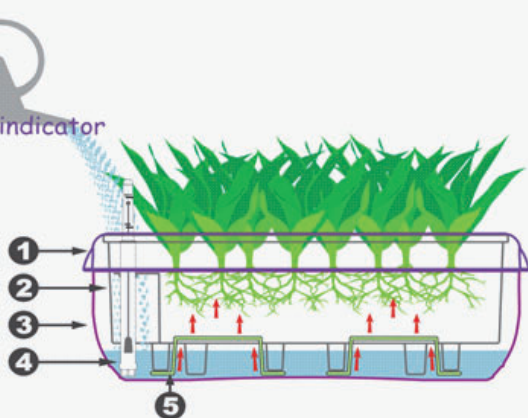

medosa

Medosa 50 - Samozavlažovací květináče

MEDOSA 50

Nový design pokojových, ale i venkovních samozavlažovacích květináčů. Snadná manipulace nízká hmotnost jsou jen zlomkem celé řady kladů těchto desénových doplňků Vašeho domova. Květináče **Medosa** je možné jednoduše díky dvěma držákům zavěsit i na balkonové madlo, nebo jej položit jen tak do prostoru. Naše květináče si o své místo řeknou sami.

Široká škála barev Vám umožní umístění květináčů Medosa do Všech barevných kombinací interiéru, ale i exteriéru Vašeho domova. Naše květináče Vám dávají 4 týdny prostor pro komfort květin bez zalévání. Objem zásobníku vody je 2 litry. Pod zdvojeným dnem je závlahová transportní textilie s obsahem viskózy, která zaručuje ideální transport vody k samotným rostlinám

Set elements:

1. frame
2. insert
3. pot
4. water level indicator
5. felt liner

fastrade

FASTRADE s.r.o.
Františka Diviše 1012
Praha 10 - Uhřetěves
104 00
www.fastrade.cz

tel.: 284 688 956-7
fax: 284 688 955
gsm: 602 450 007
info@fastrade.cz

pobočka Brno
areál Dolní Říčanka
Říčanská 1000
665 01 Rosice u Brna

tel.: 546 216 401-2
fax: 546 216 400
gsm: 602 652 972
info.brno@fastrade.cz