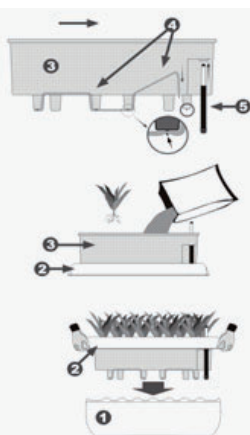

# MEDOSA 50

Nový design pokojových, ale i venkovních samozavlažovacích květináčů. Snadná manipulace nízká hmotnost jsou jen zlomkem celé řady kladů těchto desénových doplňků Vašeho domova. Květináče **Medosa** je možné jednoduše díky dvěma držákům zavěsit i na balkonové madlo, nebo jej položit jen tak do prostoru. Naše květináče si o své místo řeknou sami.

Široká škála barev Vám umožní umístění květináčů Medosa do Všech barevných kombinací interiéru, ale i exteriéru Vašeho domova. Naše květináče Vám dávají 4 týdny prostor pro komfort květin bez zalévání. Objem zásobníku vody je 2 litry. Pod zdvojeným dnem je závlahová transportní textilie s obsahem viskózy, která zaručuje ideální transport vody k samotným rostlinám

### Set elements:

- 1. frame
- 2. insert
- 3. pot
- 4. water level indicator
- 5. felt liner

**fastrade**

FASTRADE s.r.o.  
Františka Diviše 1012  
Praha 10 - Uhřetěves  
104 00  
www.fastrade.cz

tel.: 284 688 956-7  
fax: 284 688 955  
gsm: 602 450 007  
info@fastrade.cz