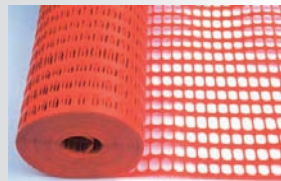

Způsob použití výrobku **ploto reflex**

ploto reflex se odvíjí z role je variabilní a jednoduše zpracovatelný. **ploto reflex** lze formátovat na potřebné délky a rozměry izolatérským nožem, nůžkami atd.. Ke kotvení na rámovou konstrukci, nebo na plotové nosiče postačí rychlosvorky, provázek nebo drát.