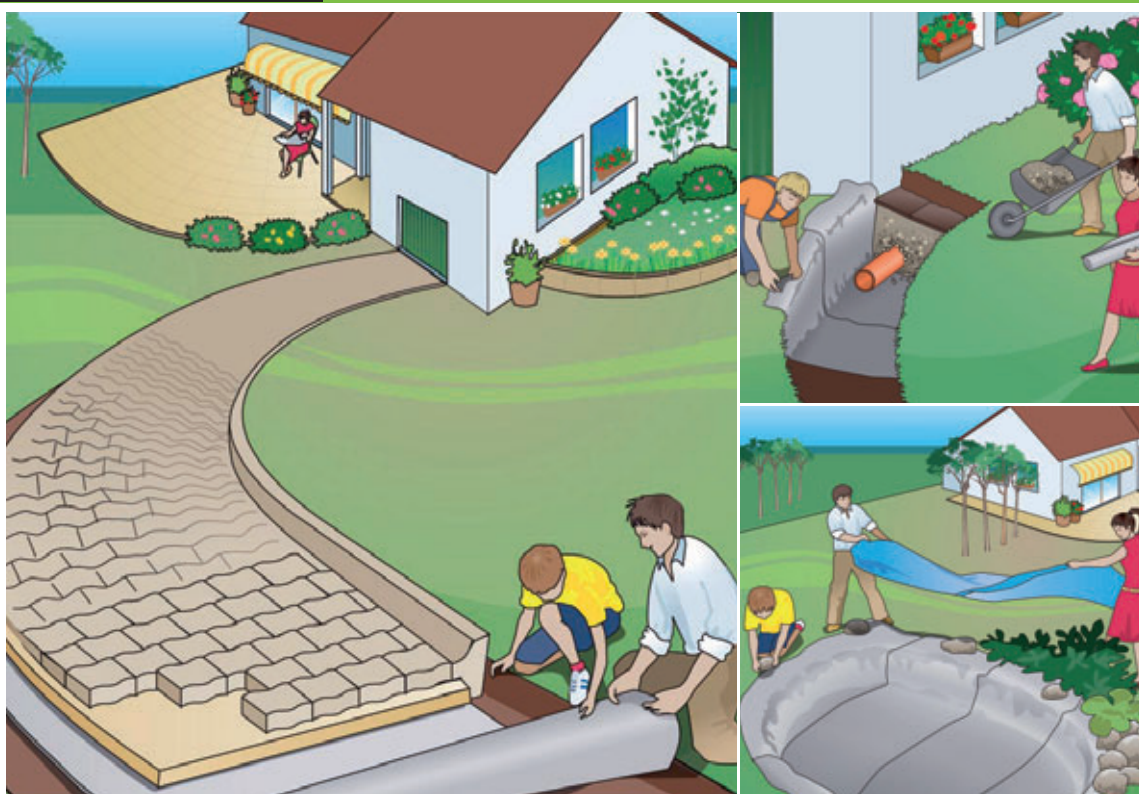

 **zemtex MINI**

zemtex MINI je univerzální zahradní textilie.

materiál: PE + PP | hmotnost: 100 g/m<sup>2</sup> | rozměr role 1x 20 m

**CZ Pro příjezdové cesty  
a terasy**

- Chrání příjezdovou cestu před vyjetím kolejí a nestabilitou.
- Chrání před vytvářením mravenišť. Propouští vodu.
- Snadné použití.

**SK Pre príjazdovej cesty  
a terasy**

- Chrání príjazdovú cestu pred jazdom koľají a nestabilitou.
- Chrání pred vytváraním mravenisku. Prepúšťa vodu.
- Jednoduché použitie.

 **fastrade**

FASTRADE s.r.o.  
Františka Diviše 1012  
Praha 10 - Uhřetěves  
104 00  
[www.fastrade.cz](http://www.fastrade.cz)